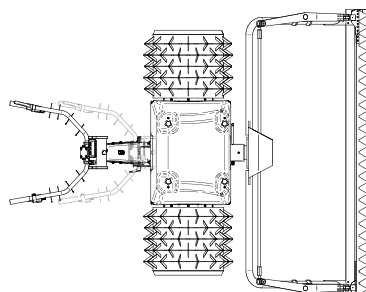

Ladegerät 230 V
Ladedauer 2,5 h ca.
Schukostecker

Stachelwalzen
Flexispikeräder
Gummiräder
Mähwerk 200–240 cm
Heuschieber
Landschaftspflegegeräte/Mulcher

Schnellwechselsystem Twin Lock

131 cm
166 cm

174 cm

170 cm
219 cm
254 cm

107 cm
123 cm

Vollelektrische Mähmaschine, entwickelt für den landwirtschaftlich-kommunalen Einsatz, für anspruchsvolles Gelände und steile Hanglagen.

ALPIN 10 zeichnet sich durch einen hocheffizienten Antrieb und ein bedienungsfreundliches Batteriewechselsystem aus, womit Nachhaltigkeit und reichlich Autonomie gewährleistet sind.