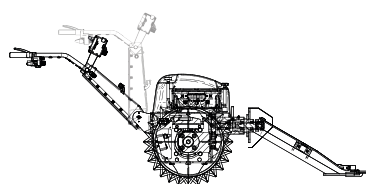

ALPIN 10

Fully electric mower

ALPIN 10

Fully electric mower

2–3 h

Autonomie

256 kg

Maschine

3 x 2,5 kW

Antriebsmotoren

5,3 kWh

Li-Ion Batterie

120 Ah

Betriebsspannung 44 V

Nullemission

All terrain

Ladegerät 230 V
Ladedauer 2,5 h ca.
Schukostecker

Stachelwalzen
Flexispikeräder
Gummiräder
Mähwerk 200–240 cm
Heuschieber
Landschaftspflegegeräte/Mulcher

Schnellwechselsystem Twin Lock

131 cm
166 cm

174 cm

170 cm
219 cm
254 cm

107 cm
123 cm

Vollelektrische Mähmaschine, entwickelt für den landwirtschaftlich-kommunalen Einsatz, für anspruchsvolles Gelände und steile Hanglagen.

ALPIN 10 zeichnet sich durch einen hocheffizienten Antrieb und ein bedienungsfreundliches Batteriewechselsystem aus, womit Nachhaltigkeit und reichlich Autonomie gewährleistet sind.