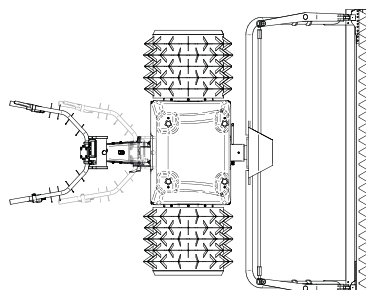

Caricabatterie 230 V
Tempo di ricarica 2,5 ore circa
Spina Schuko

Rulli a spillo
Ruote Flexispike
Ruote in gomma
Piatto di falciatura da 200-240 cm
Spingi fieno
Attrezzatura per la cura
del paesaggio/pacciamatrice

Sistema di cambio rapido Twin Lock

107 cm
123 cm

131 cm
166 cm

174 cm

203 cm

170 cm
219 cm
254 cm

Falciatrice completamente elettrica, sviluppata per uso agricolo e municipale, adatta a terreni impegnativi e pendenze elevate.