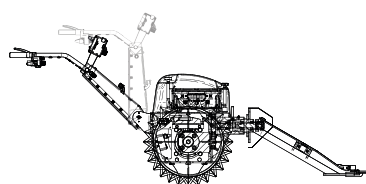

ALPIN 10

Fully electric mower

ALPIN 10

Fully electric mower

2-3 h

Autonomia

256 kg

Peso macchina

3 x 2,5 kW

Potenza motori

5,3 kWh

Batteria agli ioni di litio

120 Ah

Tensione di esercizio 44 V

Zero emission

All terrain

Caricabatterie 230 V
Tempo di ricarica 2,5 ore circa
Spina Schuko

Rulli a spillo
Ruote Flexispike
Ruote in gomma
Piatto di falciatura da 200-240 cm
Spingi fieno
Attrezzatura per la cura
del paesaggio/pacciamatrice

Sistema di cambio rapido Twin Lock

107 cm
123 cm

131 cm
166 cm

174 cm

203 cm

170 cm
219 cm
254 cm

Falciatrice completamente elettrica, sviluppata per uso agricolo e municipale, adatta a terreni impegnativi e pendenze elevate.